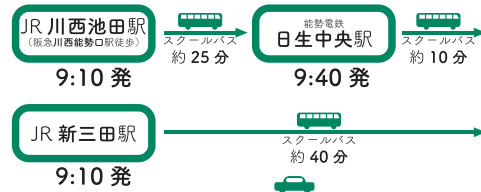

## WEB サイトからお申し込みください

過密になることを防ぐために、必ずお申し込みをいただいております。  
 右のQRコードにスマホをかざしてブラウザ（safari、chrome など）を開けていただくと  
 申込WEBサイトが開きます

### 西宮甲英高等学院 説明会の会場は「本館」ではなく「新館」です。

〒663-8243 西宮市津門大筒町6-8  
 阪急阪神国道駅徒歩5分  
 阪神今津駅徒歩8分  
 JR西宮駅徒歩15分

学校に駐車場はございません

### 猪名川甲英高等学院

〒666-0231 兵庫県川辺郡猪名川町  
 上阿古谷字畑ヶ芝56番地3

自家用車でお越しの方はグラウンドに駐車していただけます  
 県道68号から「紫合堂田」の信号（南東角にファミリーマート）を  
 県道603号に入り阿古谷方面に3.7km

※スクールバスはご予約いただけます。乗車人数に限りがありますので  
 なるべくマイカーでお越しください。

## 自分に合わせて選べる甲英の4つのコース（通信制も説明会を予定しています）

**全日制 西宮甲英**  
 自分で選んで自分で学ぶ  
 自分らしく再スタート！

西宮市津門綾羽町2-3  
 阪急阪神国道歩5分 / 阪神今津歩5分 / JR西宮歩13分

**全日制 猪名川甲英**  
 自然豊かな農村の全部が“学校”  
 教室から飛び出そう！

川辺郡猪名川町上阿古谷字畑ヶ芝56番地3  
 JR川西池田・阪急川西能勢口 / JR新三田 / 日生中央からスクールバス