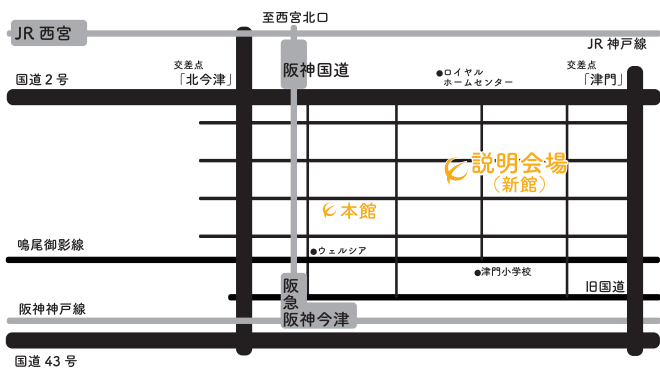

## WEB サイトからお申し込みください

過密になることを防ぐために、必ずお申し込みをいただいております。  
 右のQRコードにスマホをかざしてブラウザ（safari、chrome など）を開けていただくと  
 申込WEBサイトが開きます

### 西宮甲英高等学院 説明会の会場は「本館」ではなく「新館」です。

〒663-8243 西宮市津門大筒町6-8  
 阪急阪神国道駅徒歩5分  
 阪神今津駅徒歩8分  
 JR西宮駅徒歩15分

学校に駐車場はございません