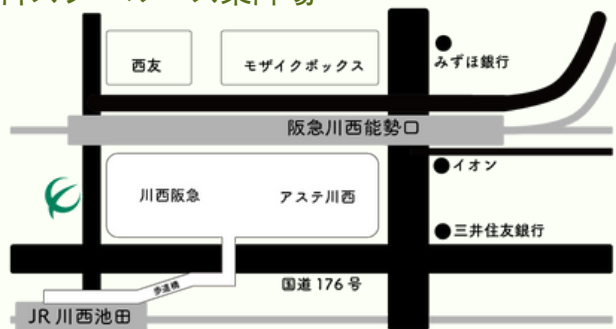

猪名川甲英高等学院 OPEN School

※当日は農地散策を行います！
必ず汚れてもよい服装・靴
ならびに帽子をご持参ください。

Invitation

8月5日(土) 10:00～12:20 ※受付/9:30～

場所 猪名川甲英高等学院
兵庫県川辺郡猪名川町上阿古谷字畑ヶ芝56番地3

**バス
出発時間** 9:10 出発

無料スクールバス乗降場

JR「川西池田」・阪急「川西能勢口」駅
川西阪急百貨店の西側「栄南公園」前北行き

バス乗降場は、
HPでも確認できます！→

当日のスケジュール

- 10:00～ 学校説明（校長より）
- 10:20～ 農地散策※
雨天時はレタスの種まき体験を実施予定
- 選択授業体験
下記より講座をお選びください。
 - 食品科学実験 つまめる水を作ろう！
 - 植物観察 植物を観察しよう！
 - モルック モルック体験をしよう！
 - ものづくり ドライフラワーアレンジを作ろう！
 - 基礎学習 漢字検定対策をしよう！
- 12:00～ 獅子舞 演舞（ししまい部より）
- 12:15～ 校長スピーチ
- 12:20～ 終了・個別相談（希望者のみ）
- 12:50～ バス出発